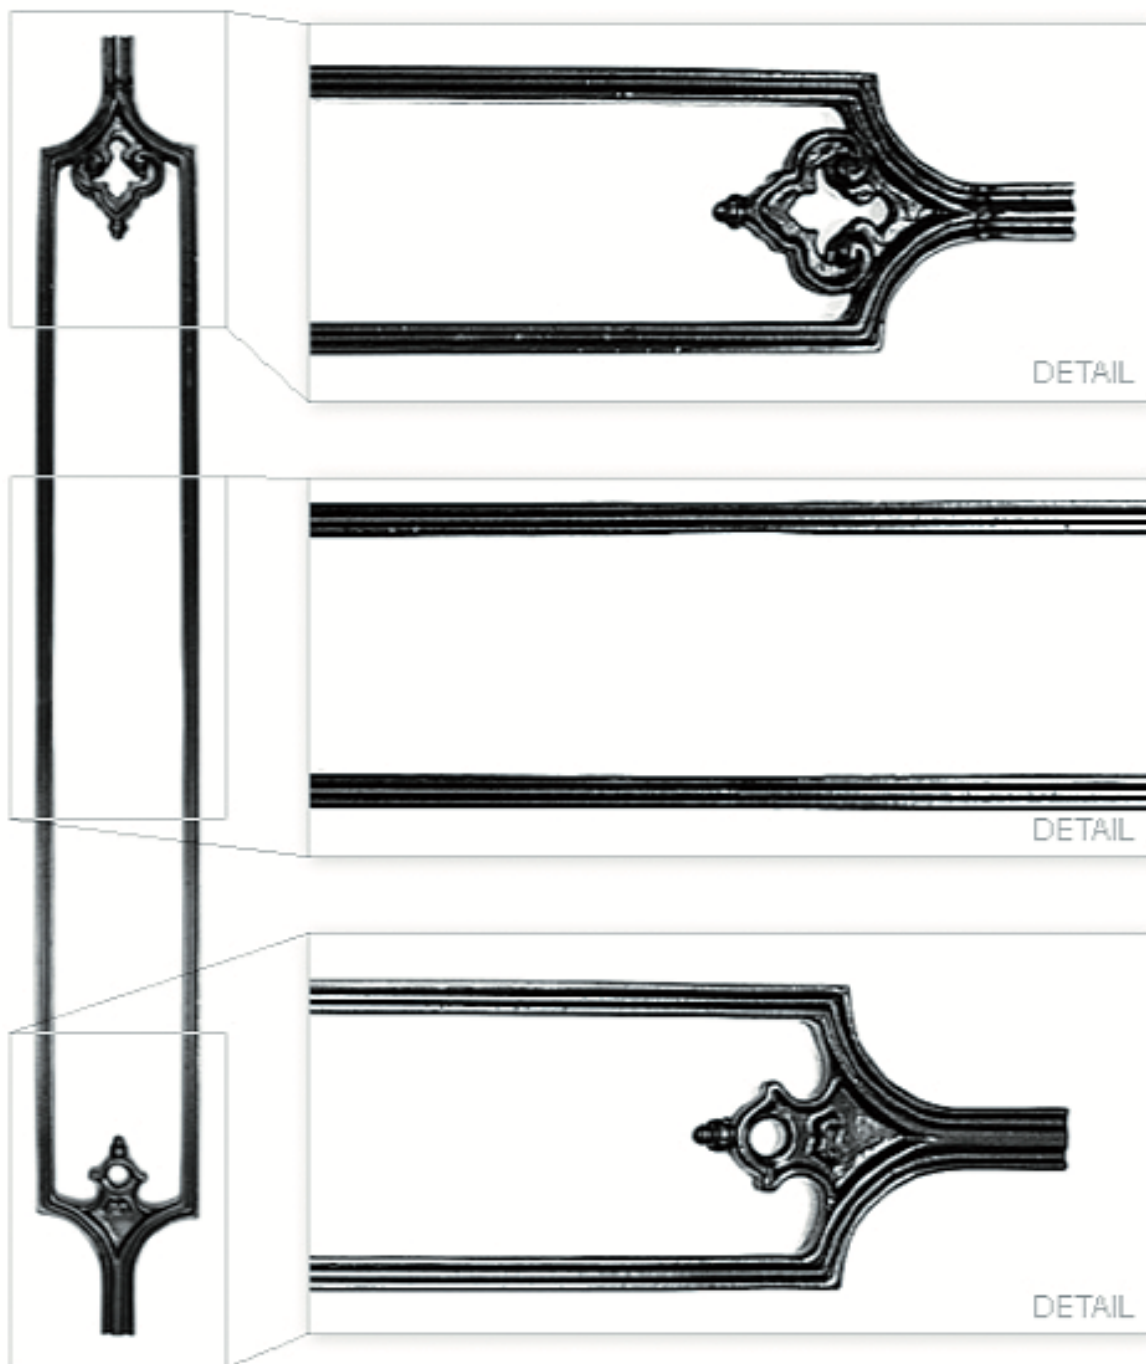

## PLAIN INFILL

Height (mm): 926, 996, 1050

Width (mm): 125

**Agentur Huset**

[henrik@agentur-huset.com](mailto:henrik@agentur-huset.com)

Tel: Direct: +46 (0)733-10 20 80    Office: +46 (0)40-685 06 80

[www.agentur-huset.com](http://www.agentur-huset.com)